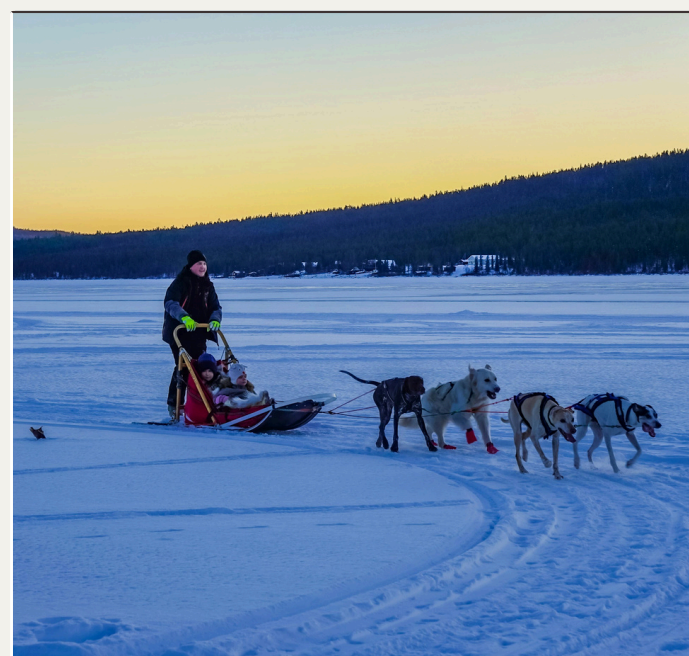

—
PRÊT(E) À CHAUSSER VOS SKIS ET À DÉVALER LES
PISTES POUR UNE EXPÉRIENCE INOUBLIABLE ?
—

ENFILEZ VOS SKIS ET PARTEZ À LA
DÉCOUVERTE DES PISTES, ENTRE
SENSATIONS FORTES ET PANORAMAS À
COUPER LE SOUFFLE. QUE VOUS SOYEZ
DÉBUTANT OU SKIEUR CONFIRMÉ, LE SKI
PERMET DE COMBINER TECHNIQUE,
ÉQUILIBRE ET PLAISIR DE GLISSER SUR LA
NEIGE. ENTRE ADRÉNALINE, DÉPASSEMENT
DE SOI ET MOMENTS DE DÉTENTE AU CŒUR
DES MONTAGNES, CETTE ACTIVITÉ EST
IDÉALE POUR PROFITER PLEINEMENT DE
L'HIVER ET DE SES PAYSAGES FÉÉRIQUES.

TARIF A

PATIN À GLACE

—
PRÊT(E) À CHAUSSER VOS PATINS ET À FAIRE DE
CHAQUE GLISSADE UN MOMENT INOUBLIABLE ?
—

ENFILEZ VOS PATINS ET VENEZ GLISSER
SUR LA GLACE, QUE CE SOIT POUR
APPRENDRE, PERFECTIONNER VOS
TECHNIQUES OU SIMPLEMENT VOUS
AMUSER. ENTRE TOURS, FIGURES ET JEUX
SUR LA PATINOIRE, CETTE ACTIVITÉ
COMBINE ÉQUILIBRE, AGILITÉ ET
MOMENTS CONVIVIAUX. ENTRE RIRES,
GLISSADES ET SENSATIONS DE LIBERTÉ,
LE PATIN À GLACE EST IDÉAL POUR
PROFITER PLEINEMENT DE L'HIVER, EN
FAMILLE, ENTRE AMIS OU EN SOLO.

● ● ● ● TARIF A

CHIENS DE TRAINEAUX

—
PRÊT(E) À MONTER À BORD ET À RESSENTIR TOUTE
L'ADRÉNALINE D'UNE AVENTURE POLAIRE ?
—

PARTEZ POUR UNE EXPÉRIENCE UNIQUE EN
COMPAGNIE DE CHIENS DE TRAÎNEAUX ET
LAISSEZ-VOUS GUIDER À TRAVERS PAYSAGES
ENNEIGÉS ET FORÊTS FÉÉRIQUES. ENTRE
VITESSE, ADRÉNALINE ET COMPLICITÉ AVEC
LES CHIENS, CETTE ACTIVITÉ OFFRE DES
SENSATIONS INCOMPARABLES TOUT EN
DÉCOUVRANT LA NATURE AUTREMENT. ENTRE
ÉMOTION, DÉCOUVERTE ET LIEN AVEC LES
ANIMAUX, LE CHIEN DE TRAÎNEAU EST
IDÉAL POUR VIVRE UN MOMENT MAGIQUE ET
MÉMORABLE EN PLEINE NATURE.